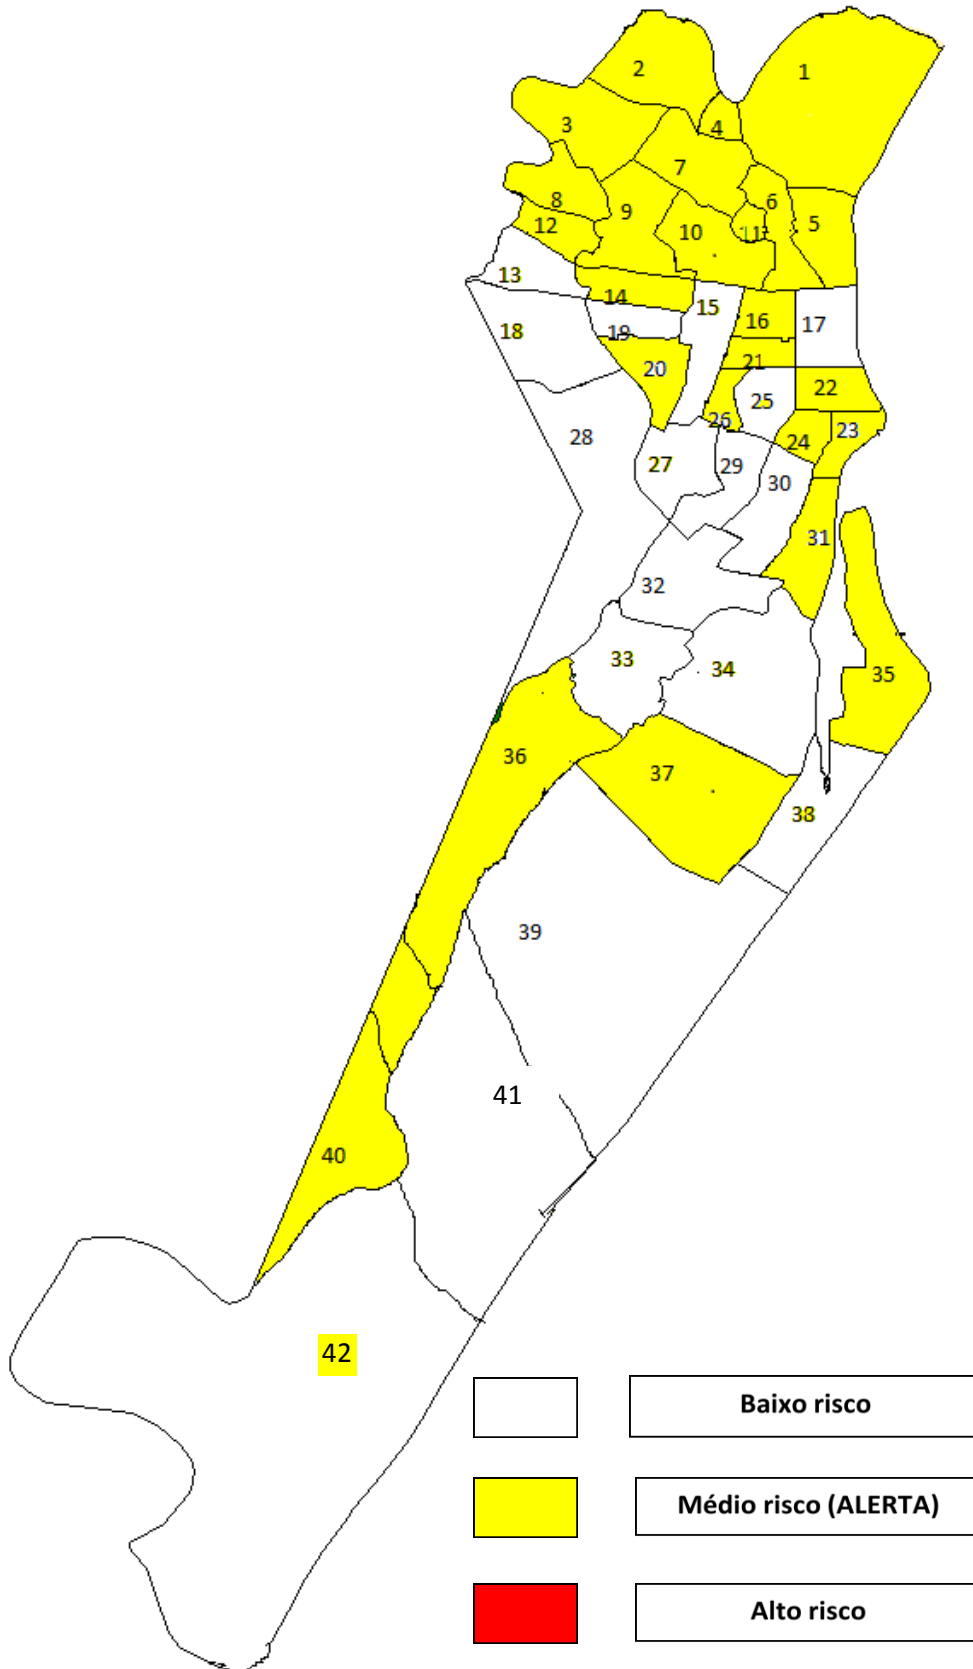

# Lira Novembro/Dezembro 2015

- 01-Porto Dantas 2,1
- 02-Lamarão 1,5
- 03-Soledade 1,5
- 04-Japãozinho 2,0
- 05-Industrial 2,0
- 06-Santo Antonio 2,0
- 07-Cidade Nova 3,4
- 08-Bugio 1,5
- 09-Santos Dumont 2,4
- 10-Dezoito do Forte 2,0
- 11-Palestina 3,0
- 12-Jardim Centenário 2,2
- 13-Olaria 0,7
- 14-José Conrado de Araújo 2,2
- 15-Siqueira Campos 0,8
- 16-Getúlio Vargas 1,6
- 17-Centro 0,7
- 18-Capucho 0,7
- 19-Novo Paraíso 0,6
- 20-América 1,3
- 21-Cirurgia 2,6
- 22-São José 1,0
- 23-Treze de Julho 1,8
- 24-Salgado Filho 1,3
- 25-Suissa 0,7
- 26-Pereira Lobo 1,4
- 27-Ponto Novo 0,8
- 28-Jabotiana 0,9
- 29-Luzia 0,8
- 30-Grageru 0,8
- 31-Jardins 2,1
- 32-Inácio Barbosa 0,9
- 33-São Conrado 0,9
- 34-Farolândia 0,6
- 35-Coroa do Meio 1,0
- 36-Santa Maria 2,0
- 37-Aeroporto 1,2
- 38-Atalaia 0,6
- 39-Robalo 0,9
- 40-17 de Março 1,0
- 41-Areia Branca 0,9
- 42- Mosqueiro 0,8